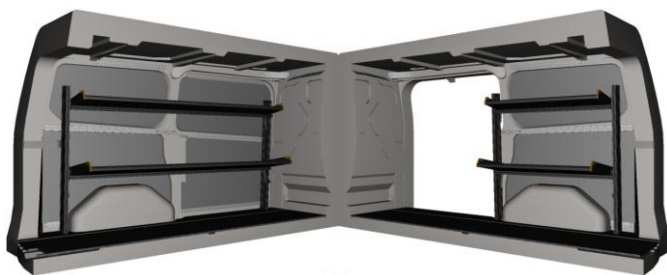

PROPUESTA ERKE NV250 L1 H1

REFERENCIA	ACC2303MONV	774,30€
------------	-------------	---------

INCLUYE:

- 7 unidades Modul Box 162x324
- 3 estanterías con alfombrilla 1134x324x54
- Soporte lateral con placa de herramienta 324x918
- Kit de montaje: escuadras y tornillería

**¡FURGONETA EXPOSICIÓN NISSAN NV250!
¡VEA LA DEMO!**

 **ALGUNAS PROPUESTAS
ESTÁN VALIDADAS POR NKS**

*Consultar packs paquetería

- Suelo
- Panelado
- Separador con puerta corredera
- Estantes abatibles

¡Estanterías para paquetería eNV200!

Cerradura para furgoneta Saturn Evo

REFERENCIA INDIVIDUAL	ACC2303CS1P3	112,45€
REFERENCIA DOBLE	ACC2303CS2P3	224,90€
REFERENCIA TRIPLE	ACC2303CS3P3	337,35€

924-322 -Barras techo aluminio 118cm

REFERENCIA	ACC2303BTNV	103,30€
------------	-------------	---------

**Consultar otros juegos*

Rampa Mobile sin necesidad de montaje

Anchura: 60 cm

Longitud: 150 cm

Capacidad: 300 Kg

Peso: 20,2kg

**Consultar otras dimensiones*

REFERENCIA	9ALD.160	708,63€
------------	----------	---------